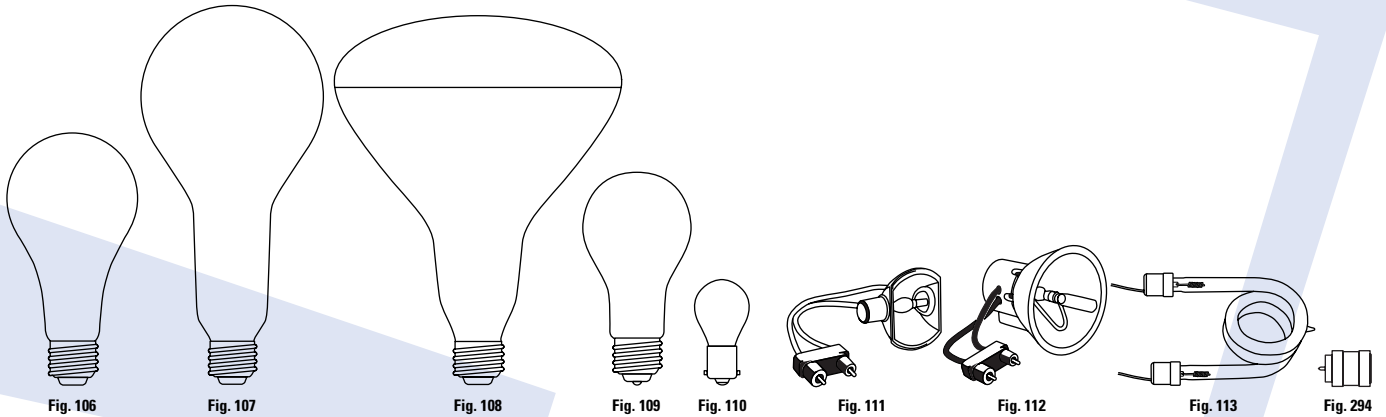

## Photoflood, Enlargers, Printers, Arc Sources

Watts	Volts	Order Code	Description	Case Qty.	Bulb	Base	Filament Type	MOL (in)	Lumens	Color Temp.	CBCP	Working Distance	Life (hrs)	Burn Position	Application	Footnotes	Figure Number
<b>Photoflood</b>																	
30	125	30232	BLK UNIT	120	S11	Cand.	CC-2V	2.25	400	2700		50	U		Photocopy, Inside Frost	64	
250	118	40563	BBA 24PK	24	A21	Medium	C-9	4.94	8000	3400		3	U		No. 1 Photoflood, Frost	64	106
		40564	BCA 24PK	24	A21	Medium	C-9	4.94	5000	4800		3	U		No B1 Blue, Inside Frost	64	106
120		40565	ECA 24PK	24	A23	Medium	C-9	6	6500	3200		20	U		Inside Frost	64	106
300	115	40886	BAH 24PK	24	A21	Medium	C-9	4.94	9000	3200		20	U		Photocopy, Inside Frost	64	106
500	118	40566	EBV 24PK	24	PS25	Medium	C-9	6.94	17000	3400		6	U		No 2, Inside Frost	64	107
		40567	EBW PH/B2 24PK	24	PS25	Medium	C-9	6.94	10500	4800		6	U		No. B2, Blue, Inside Frost	64	107
500	120	40568	ECT 24PK	24	PS25	Medium	C-9	6.94	13650	3200		60	U		Inside Frost	64	107
		30151	DXB	24	R40	Medium	CC-2V	6.63		3300	45000	6			Spot Beam, 15 degrees	17, 64	108
		30145	DXC	24	R40	Medium	C-9	6.63		3300	5500	6			Flood Beam, 90 degrees	17, 64	108
		30281	EAL	24	R40	Medium	CC-2V	6.63		3200	6800	15			Medium Beam, 60 degrees	17, 64	108
<b>Enlarger &amp; Printer</b>																	
75	120	43220	PH/140 UNIT	120	S14	Medium		3.38	1150	2900		35	U		Enlarger, White	64	
		40569	PH/211 24PK	24	A21	Medium		4.94	1000	3000		65	U		Enlarger, White	64	109
125		30162	PH/111A	120	S11	S.C. Bay.		2.38	1120	2900		15	HD		Enlarger, White	64	110
150	120	40570	PH/212 24PK	24	A21	Medium		4.94	2300	3050		100	U		Enlarger, White	64	109
250	120	40571	PH/213 24PK	24	A21	Medium		4.94	7000	3400		3	U		Enlarger, White	64	109
<b>Pulsed Xenon Arc, Gemini® and MARC™, Light Engine™</b>																	
300	14	10115	CXE300/BF	4	T11	Special		1.67	5000	5600	500M	1000	BDTH		Light Engine™, Medical	14, 176, 185	294
		35	11134	GEMINI 300 (EZG)	4	PAR20	Special 2-Pin Plug			6000		1.46	75	H	Replaces MARC 300/16A	19, 64	111
350	45	39936	MARC 350-16T EZT	4	PAR24	Special 2-Pin Plug			50	5000		2.05	50	H		19, 64	112
4000		30124	PXA 50	6	T3	WireTerm/Ceramic		4.63	125000	6000			U		Graphic Arts	64	113
8000		30129	PXA-80	6	T3	WireTerm/Ceramic		4.63	240000	6000			U		Graphic Arts	64	113