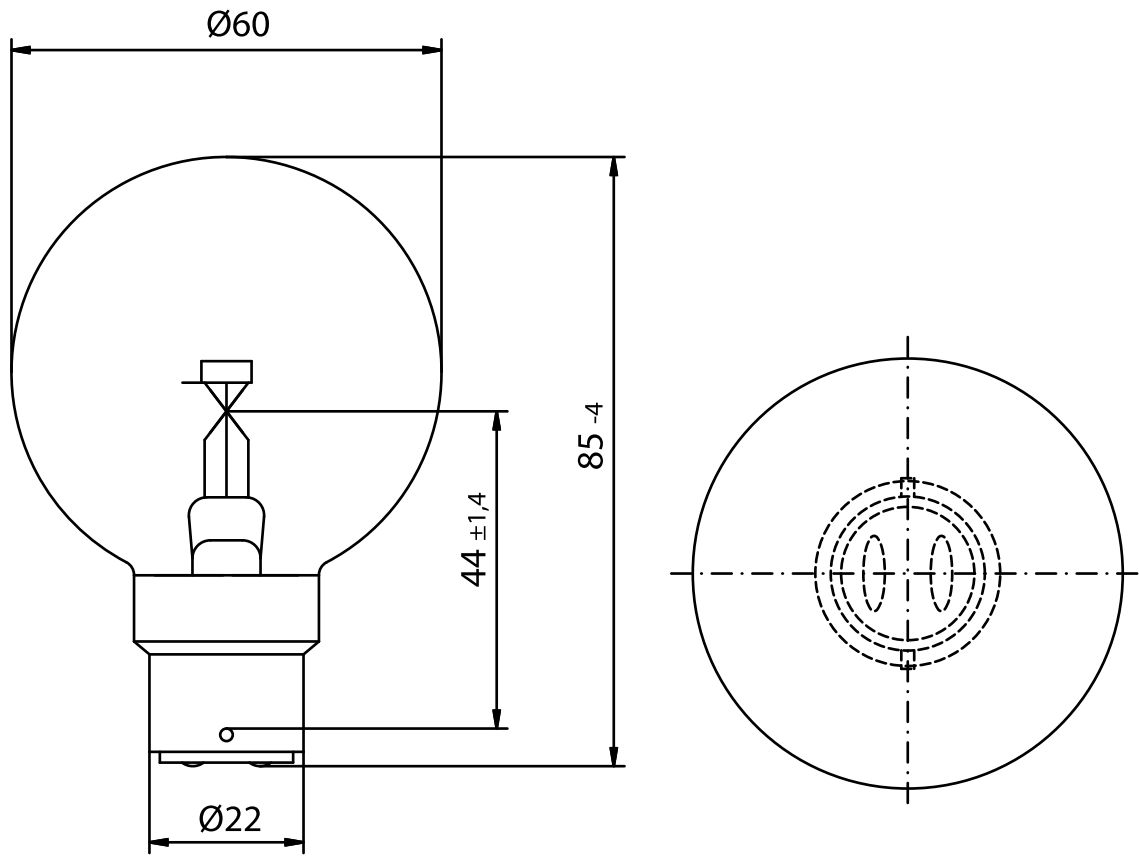

### MARINE LAMPS - 10.3V 100 / 100W BA22D-3 DR. FISCHER

<b>PRODUCT NUMBER</b>	<b>304842032</b>	[ ]	Tol.
<b>VOLTAGE</b>	10.3	V	
<b>WATTAGE</b>	100 / 100	W	±7
<b>LUMEN OUTPUT</b>	1800	LM	±10
<b>LUMEN PRO WATT</b>	18	LM/W	
<b>AVERAGE LIFE</b>	1000	H	
<b>BASE</b>	BA22D-3	/	
<b>REMARKS</b>	DOUBLE FILAMENT		
<b>BRAND</b>	DR. FISCHER		